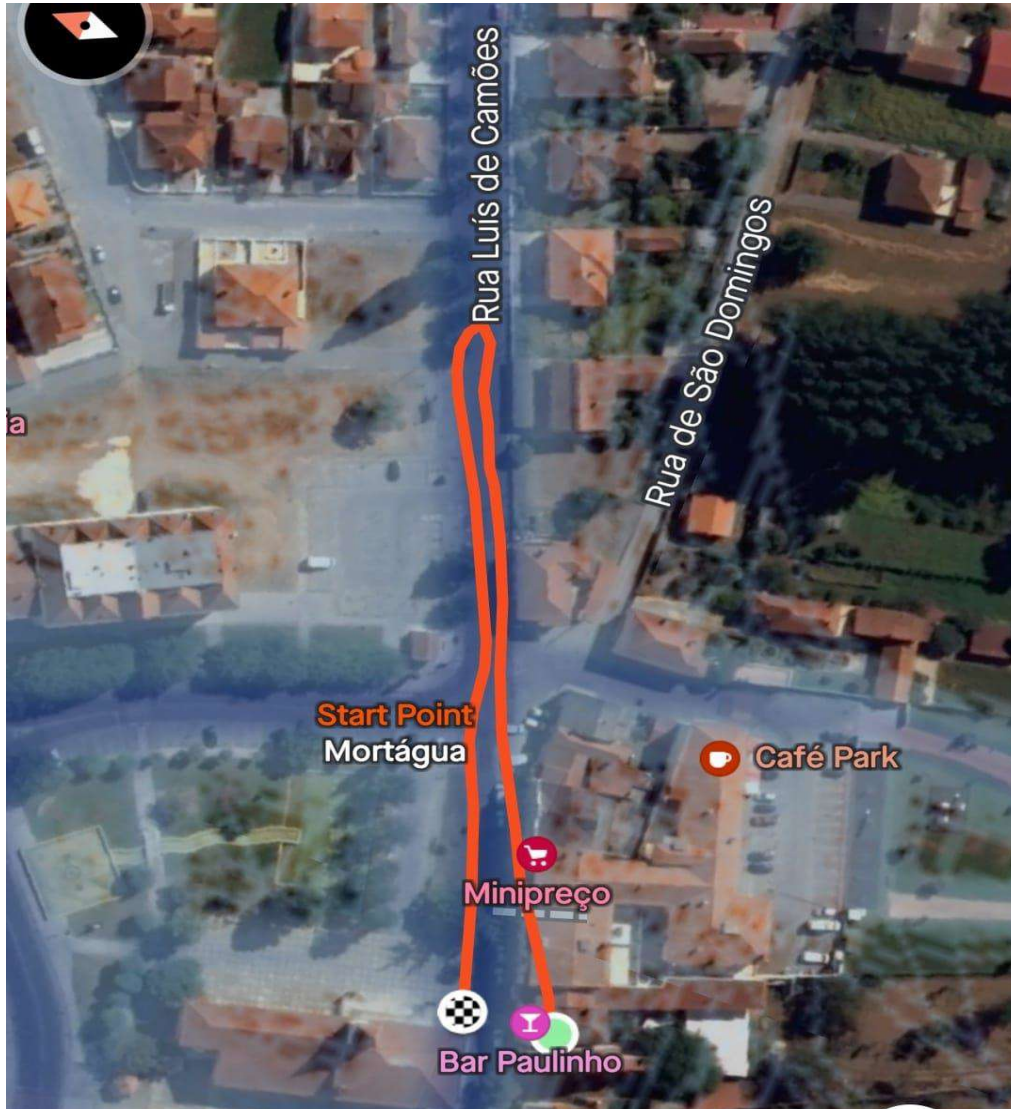

Legenda

- 1 Partida/Chegada
- 2 Abastecimento Geral
- 2 Abastecimento 10 km
- 3 Estacionamentos

Kids Race

Distância: 300 metros

Local de partida: Praça do Município

Local de chegada: Praça do Município

Hora de partida: 17h

Faixa etária: 6 aos 9 anos

Kids Race

Distância: 600 metros

Local de partida: Praça do Município

Local de chegada: Praça do Município

Hora de partida: 17h05

Faixa etária: 10 aos 12 anos

Caminhada e Corrida 5Km

Distância: 5 Kilómetros

Local de partida: Praça do Município

Local de chegada: Praça do Município

Hora de partida: 17h35

Faixa etária: Maiores de 18 anos*

*a participação de menores de 18 anos também será válida, caso haja autorização do seu Encarregado de Educação).

Corrida 10km

Distância: 10 Kilómetros – 2 voltas

Local de partida: Praça do Município

Local de chegada: Praça do Município

Hora de partida: 17h30

Faixa etária: Maiores de 18 anos*

*a participação de menores de 18 anos também será válida, caso haja autorização do seu Encarregado de Educação).