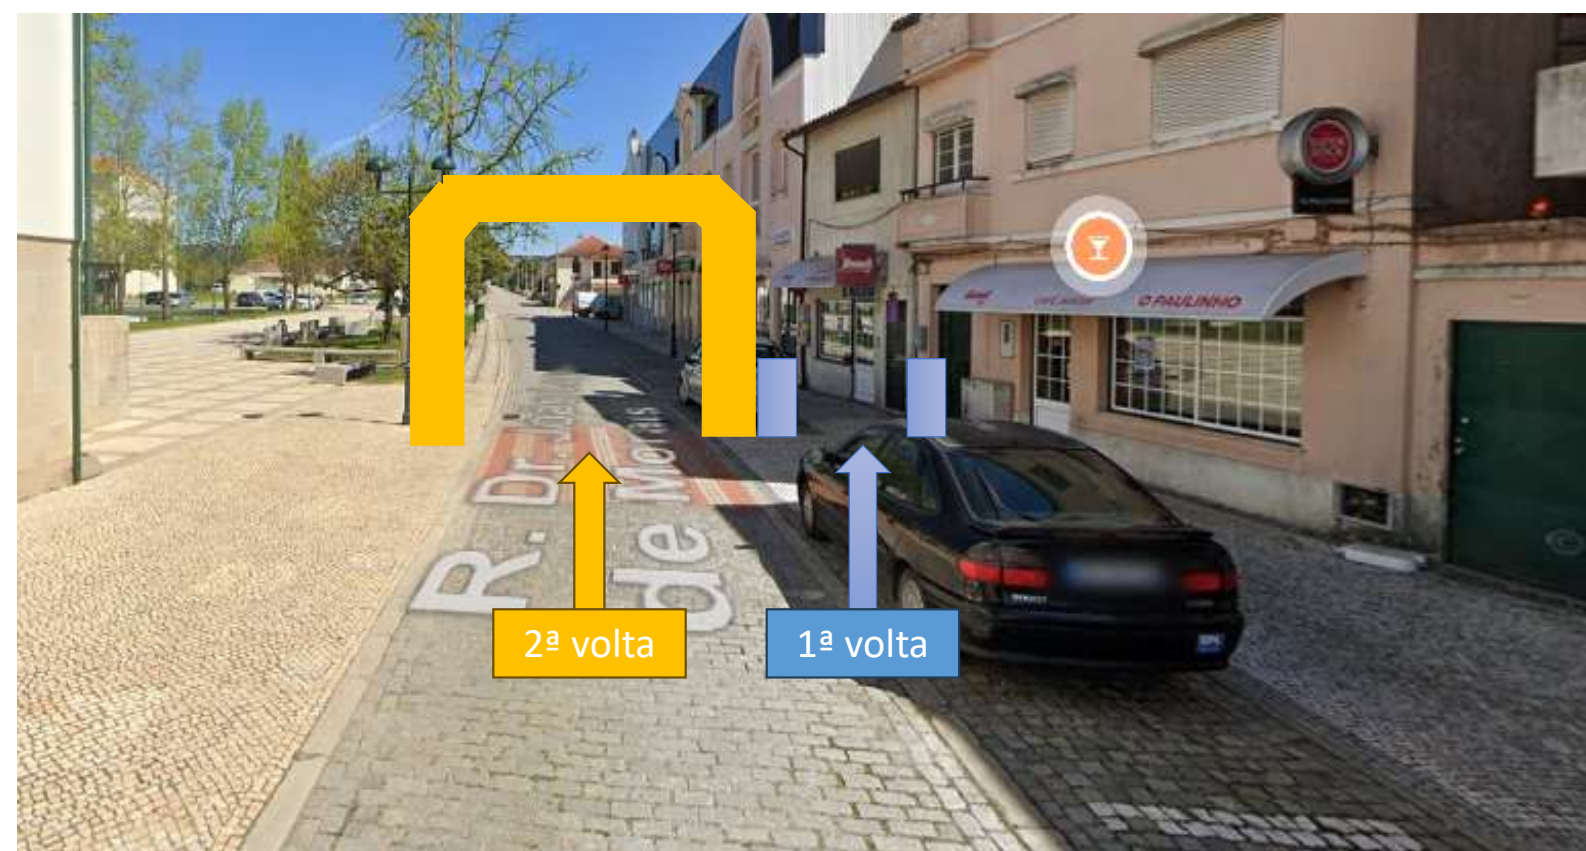

Distância: 5 Kilómetros

Local de partida: Praça do Município

Local de chegada: Praça do Município

Hora de partida: 17h35

Faixa etária: Maiores de 18 anos*

*a participação de menores de 18 anos também será válida, caso haja autorização do seu Encarregado de Educação).

Corrida 10km

Distância: 10 Kilómetros – 2 voltas

Local de partida: Praça do Município

Local de chegada: Praça do Município

Hora de partida: 17h30

Faixa etária: Maiores de 18 anos*

*a participação de menores de 18 anos também será válida, caso haja autorização do seu Encarregado de Educação).

Corrida 10 km – Passagem na linha da meta

1ª volta

Passagem pelo passeio ao lado do pórtico

2ª volta

Passagem pelo pórtico - cronometragem

Zona de Banhos

Relativamente aos banhos, utilizaremos os balneários das Piscinas Municipais de Mortágua, para que possa tomar banho durante ou após o evento.